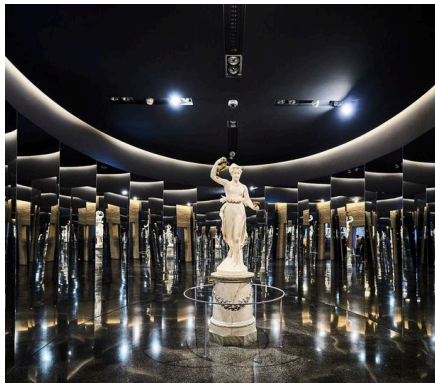

SABATO 21 GIUGNO 2025

FERRUCCIO FERRAZZI  
Battesimo  
1911  
olio su tela  
100x150 cm  
GEM

*Forlì - Mostra  
"Il Ritratto dell'Artista"*

Nella prima mattinata, ritrovo dei Sig.ri partecipanti nei luoghi convenuti, sistemazione in Pullman e partenza per Forlì. Arrivo al Museo Civico San Domenico, incontro con la guida e visita guidata della MOSTRA "IL RITRATTO DELL'ARTISTA". Il Museo Civico San Domenico, complesso ricavato da un antico convento domenicano del XIII secolo, nel cuore della città di Forlì, ospita un evento in cui il visitatore è portato ad esplorare l'autoritratto come vera e propria chiave di lettura della storia dell'arte. Attraverso opere che spaziano dal Quattrocento al Novecento, la mostra rivela i molteplici significati racchiusi in un volto dipinto o scolpito. Tempo a disposizione per il pranzo libero.

Nel pomeriggio ci sposteremo a Faenza, dove la visita proseguirà con PALAZZO MILZETTI, sede del Museo Nazionale dell'Età Neoclassica in Romagna. Una delle dimore neoclassiche più importanti d'Italia, il Palazzo rappresenta un luogo unico dove architettura, pittura, scultura e arti applicate si fondono in un insieme capace di raccontare la cultura aristocratica di una famiglia del pieno periodo napoleonico. All'orario concordato ritrovo al pullman e inizio viaggio di rientro.